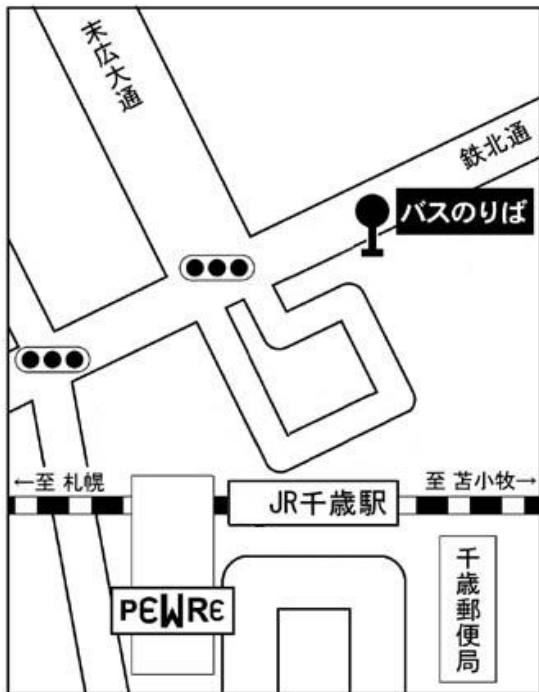

## 往路

千歳駅	南千歳駅 北口	大学 本部棟	備考
9:30	9:37	9:45	
12:30	12:37	12:45	

## 復路

大学 本部棟	南千歳駅 北口	千歳駅	備考
12:00	12:08	12:15	※
17:20	17:28	17:35	※

※印のついたバスは、当日の英語スピーチコンテスト進行状況により10分から15分程度早く発車する可能性があります。ご利用の方はお早めに体育館付近でお待ちください。

## バス乗り場案内図

千歳駅

※1階の改札正面にある出口から出て、左手側に進んだ先にバス停があります。

南千歳駅

※改札を出て右側(自動販売機・売店側)へ進み1階に下りた先にバス停があります。